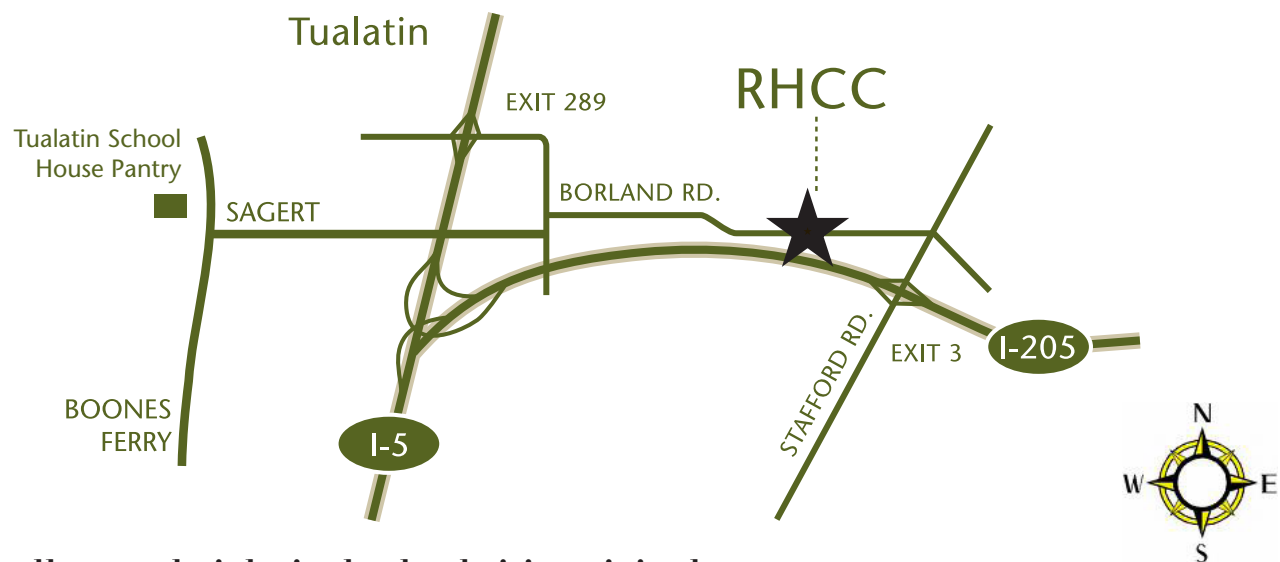

Tualatin School House Pantry is **MOVING!!**

Monday, August 17
we will be in our new location

lower level, Rolling Hills Community Church
3550 SW Borland Road
Tualatin, OR 97062

From Old Location

- Right onto Boones Ferry
- Left on Sagert Street (go 1.1 miles to the "T")
- Left on 65th
- Right on Borland (go 1.6 miles)
- Rolling Hills is on the right
- Follow the signs around the building to the food pantry parking area

Vamos a estar en la locación nueva

Les encontraremos allá en:

planta baja, La Iglesia Evangélica de Rolling Hills

3550 SW Borland Road

Tualatin, OR 97062

Para llegar a la iglesia desde el sitio original:

- Tome la derecha en Boones Ferry hasta Sagert
- Gire a la izquierda en Sagert y sigue recto unas 1.1 millas hasta 65th
- Gire a la izquierda en 65th y inmediatamente a la derecha en Borland (en frente del hospital); Continúe recto en Borland por 1.6 millas, ¡y ya ha llegado!
- La Iglesia de Rolling Hills estará al lado derecha, poco antes de la rotunda de Stafford y Wankers
- Entre al estacionamiento y siga los carteles que le dirigirá hasta llegar atrás del edificio hasta el “Parqueo para el Almacén Escolar de Tualatin”