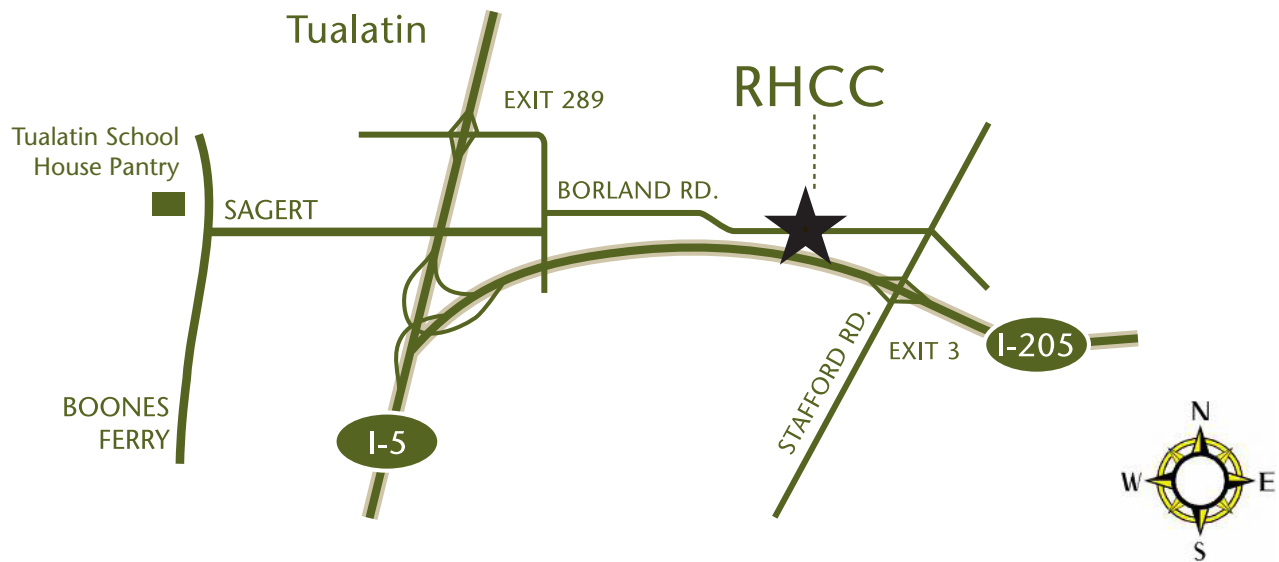

Tualatin School House Pantry is **MOVING!!**

Monday, August 17
we will be in our new location

lower level, Rolling Hills Community Church
3550 SW Borland Road
Tualatin, OR 97062

From Old Location

- Right onto Boones Ferry
- Left on Sagert Street (go 1.1 miles to the "T")
- Left on 65th
- Right on Borland (go 1.6 miles)
- Rolling Hills is on the right
- Follow the signs around the building to the food pantry parking area

Vamos a estar en la locación nueva

Les encontraremos allá en:

planta baja, La Iglesia Evangélica de Rolling Hills

3550 SW Borland Road

Tualatin, OR 97062

Para llegar a la iglesia desde el sitio original:

- Tome la derecha en Boones Ferry hasta Sagert
- Gire a la izquierda en Sagert y sigue recto unas 1.1 millas hasta 65th
- Gire a la izquierda en 65th y inmediatamente a la derecha en Borland (en frente del hospital); Continúe recto en Borland por 1.6 millas, ¡y ya ha llegado!
- La Iglesia de Rolling Hills estará al lado derecha, poco antes de la rotunda de Stafford y Wankers
- Entre al estacionamiento y siga los carteles que le dirigirá hasta llegar atrás del edificio hasta el “Parqueo para el Almacén Escolar de Tualatin”